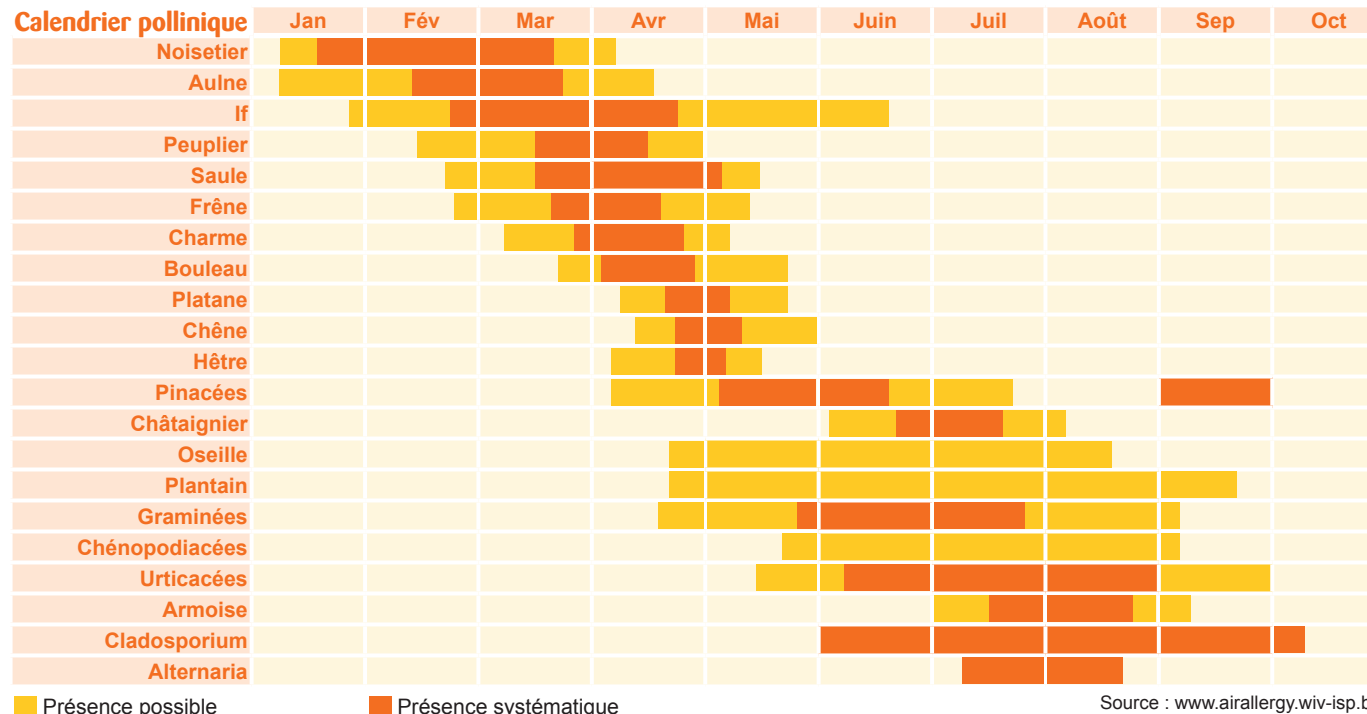

Calendrier pollinique

Source : www.airallergy.wiv-isp.be - Calendrier polien (dernière consultation le 02/03/2020)